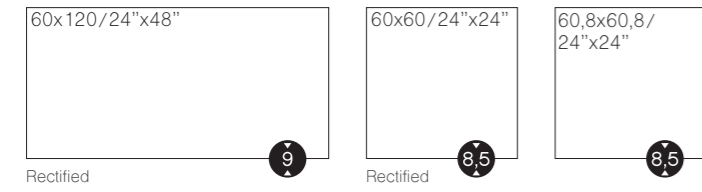

ARKETY

GLAZED PORCELAIN

SIZES / FORMATOS : NATURAL

AVAILABLE COLOURS / COLORES DISPONIBLES

SHADE VARIATION / VARIACIÓN GRÁFICA

60x120(F) 60,8x60,8(F) 60x60(F)
M068 M027 M045

○ ARKETY GRIS
60x120 / 24"x48"