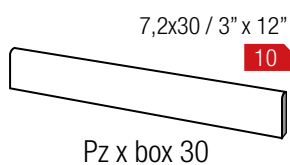

BE040 / BETON TAUPE / GRIP / R11 / 30x60 / 12"x24"

60

OUT
ESTERNO

Special pieces
Pezzi speciali

Skirting Battiscopa
NATURALE

To be sold as full box only. Vendita solo a scatole complete.
Vendable uniquement en boîtes entières. Abnahme nur volle pakete.