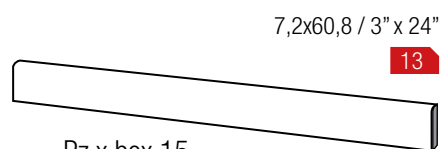

Special pieces
Pezzi speciali

Skirting Battiscopa
NATURALE

To be sold as full box only. Vendita solo a scatole complete.
Vendable uniquement en boîtes entières. Abnahme nur volle pakete.

Pz x box 30

Pz x box 15

Light grey

BE0105 / BETON LIGHT GREY / BATT / 7,2x60,8 / 3"x24"

13

Grey

BE0305 / BETON GREY / BATT / 7,2x60,8 / 3"x24"

13

Taupe

BE0205 / BETON TAUPE / BATT / 7,2x60,8 / 3"x24"

13

Fumo

BE0405 / BETON FUMO / BATT / 7,2x60,8 / 3"x24"

13