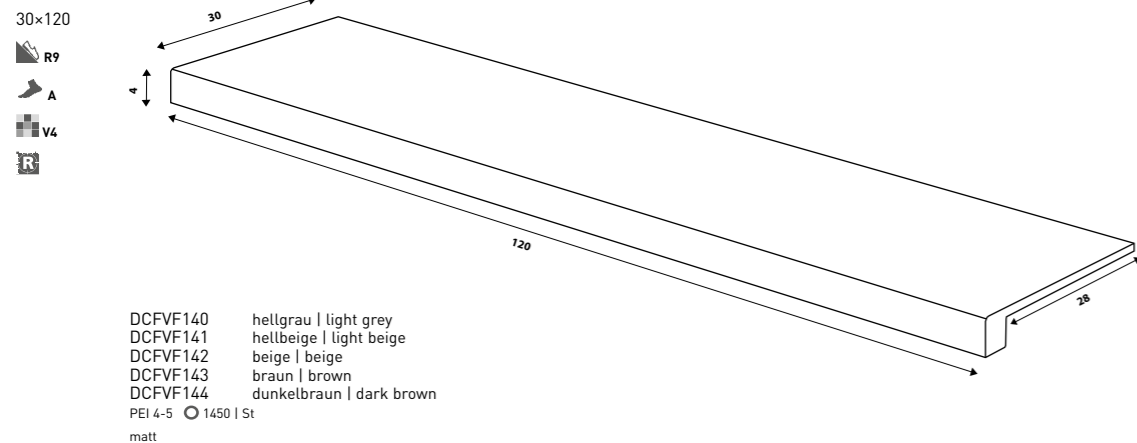

Produkt | product	cm	mm	EN	St/m²	m²/St	kg/m²	brutto kg
Dekor | decor	30x60	298x598x10	EN 14411 - G Bla	4	5,6	0,72	16,3
Mosaik sheet 30x30 cm | Mosaic sheet 30x30 cm	5x5	48x48x10	EN 14411 - G Bla	3	11	0,27	6,1
Stufe | step tile	30x120	298x1198x10	STO No. 030 - 059824	5	2,8	1,80	40,9
Sockel | skirting plinth	60x9,5	598x95x10	STO No. 030 - 059824	13	17,5	0,74	16,8
Stufenformteil | special step tile	30x120	298x1198x10	STO No. 030 - 059824	2	-	-	-