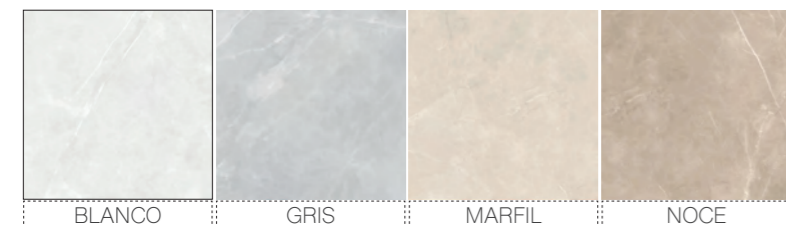

DAGMA

GLAZED PORCELAIN

SIZES / FORMATOS : GLOSSY

60x120(F) 60,8x60,8 60x60
 M128 M124 M126

AVAILABLE COLOURS / COLORES DISPONIBLES

SHADE VARIATION / VARIACIÓN GRÁFICA

○ DAGMA BLANCO | DAGMA GRIS
 60x120 / 24"x48"

ELBERT

GLAZED PORCELAIN

SIZES / FORMATOS : NATURAL

60x120(F) 60,8x60,8 60x60
 M068 M038 M056

AVAILABLE COLOURS / COLORES DISPONIBLES

SHADE VARIATION / VARIACIÓN GRÁFICA

○ ELBERT MARFIL
 60x120 / 24"x48"