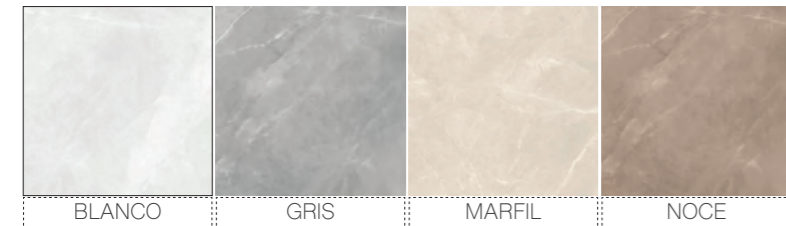

DAGMA

GLAZED PORCELAIN

SIZES / FORMATOS : GLOSSY

60x120(F) 60,8x60,8 60x60
 M128 M124 M126

AVAILABLE COLOURS / COLORES DISPONIBLES

SHADE VARIATION / VARIACIÓN GRÁFICA

○ DAGMA BLANCO | DAGMA GRIS
 60x120 / 24"x48"

ELBERT

GLAZED PORCELAIN

SIZES / FORMATOS : NATURAL

60x120(F) 60,8x60,8 60x60
 M068 M038 M056

AVAILABLE COLOURS / COLORES DISPONIBLES

SHADE VARIATION / VARIACIÓN GRÁFICA

○ ELBERT MARFIL
 60x120 / 24"x48"