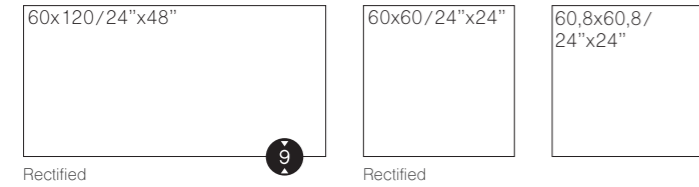

DAGMA

GLAZED PORCELAIN

SIZES / FORMATOS : GLOSSY

60x120(F) 60,8x60,8 60x60
 M128 M124 M126

AVAILABLE COLOURS / COLORES DISPONIBLES

SHADE VARIATION / VARIACIÓN GRÁFICA

○ DAGMA BLANCO | DAGMA GRIS
 60x120 / 24"x48"

ELBERT

GLAZED PORCELAIN

SIZES / FORMATOS : NATURAL

60x120(F) 60,8x60,8 60x60
 M068 M038 M056

AVAILABLE COLOURS / COLORES DISPONIBLES

SHADE VARIATION / VARIACIÓN GRÁFICA

○ ELBERT MARFIL
 60x120 / 24"x48"