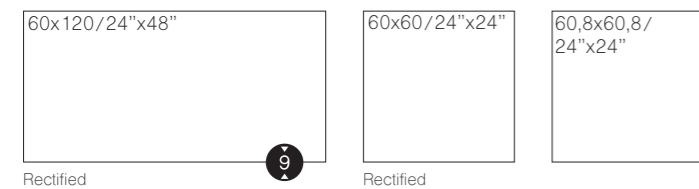

DAGMA

GLAZED PORCELAIN

SIZES / FORMATOS : GLOSSY

60x120(F) 60,8x60,8 60x60
 M128 M124 M126

AVAILABLE COLOURS / COLORES DISPONIBLES

SHADE VARIATION / VARIACIÓN GRÁFICA

○ DAGMA BLANCO | DAGMA GRIS
 60x120 / 24"x48"

ELBERT

GLAZED PORCELAIN

SIZES / FORMATOS : NATURAL

60x120(F) 60,8x60,8 60x60
 M068 M038 M056

AVAILABLE COLOURS / COLORES DISPONIBLES

SHADE VARIATION / VARIACIÓN GRÁFICA

○ ELBERT MARFIL
 60x120 / 24"x48"