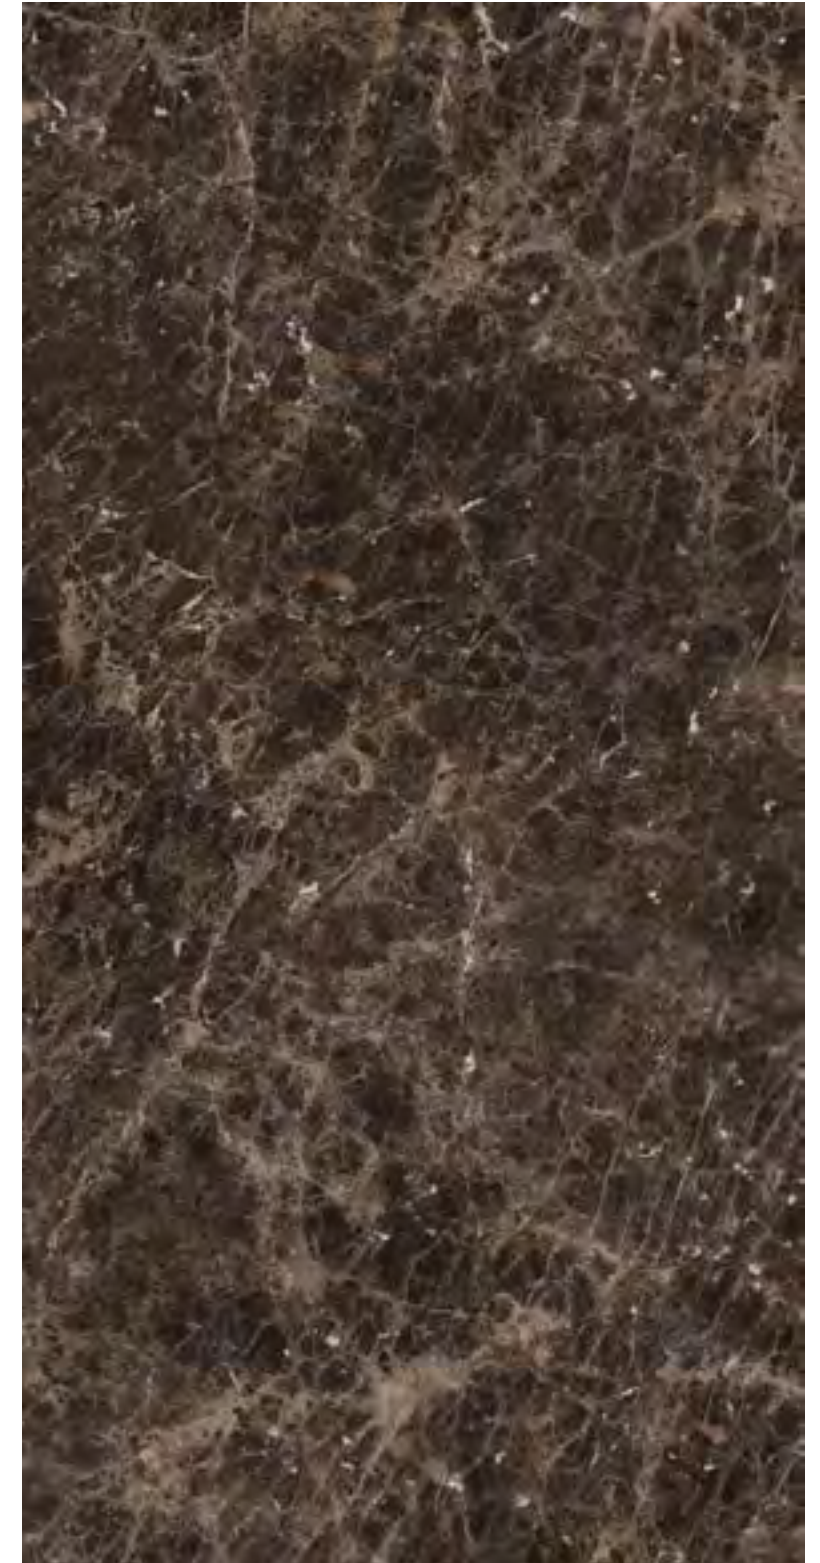

F **G** **H**
Lux Satin