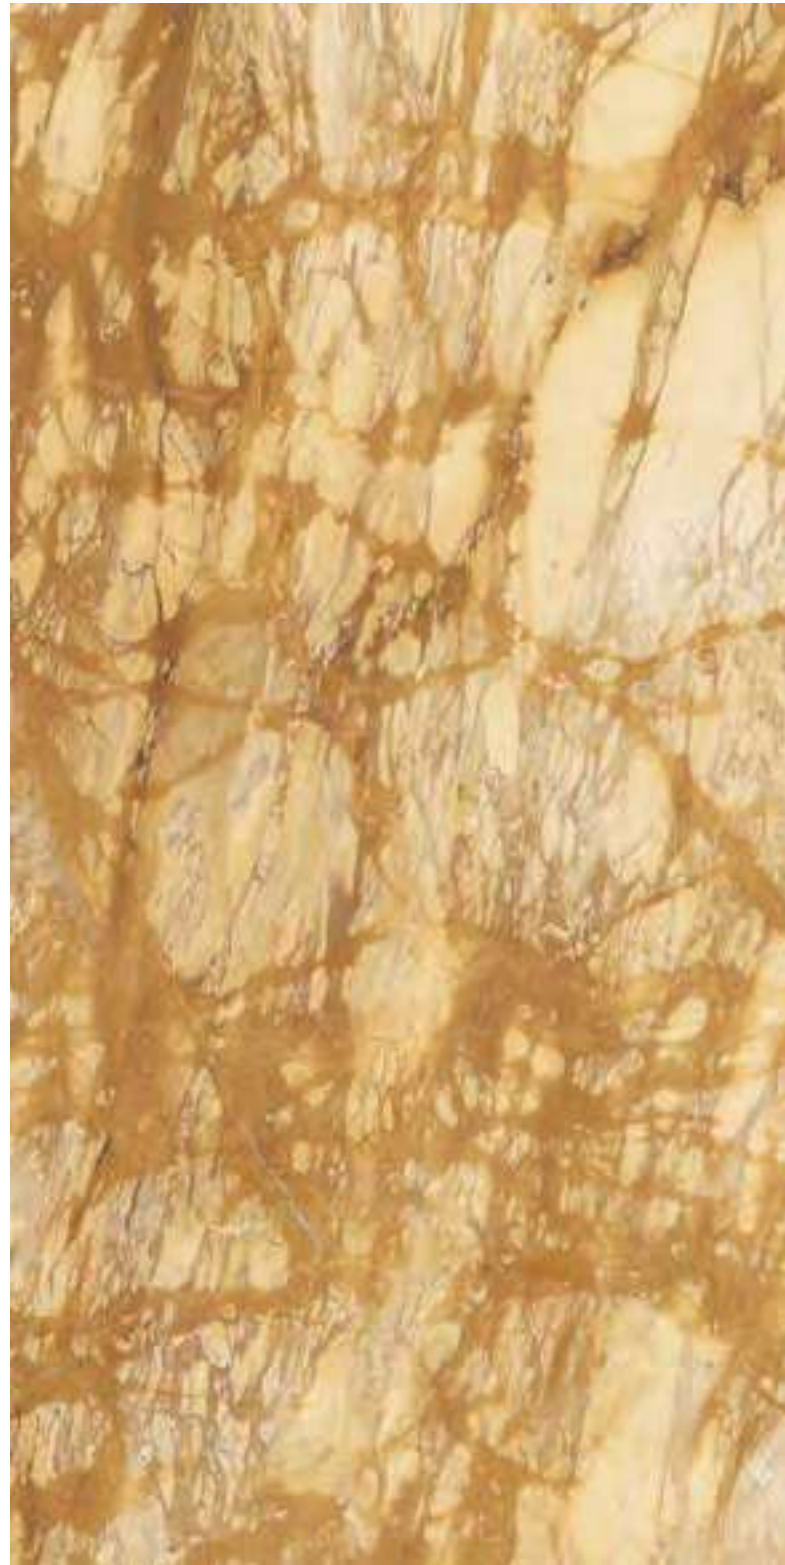

Giallo Siena

- Gres Fine Porcellanato Colorato in Massa • Colorbody Fine Porcelain Stoneware • Grès Cérame Fin Coloré dans la Masse • Durchgefärbtes Feinsteinzeug • Gres Porcelánico Fino Coloreado en Masa • Гомогенный мелкозернистый Керамогранит

Lux
160x320 - 6mm

Rettificato Monocalibro • Rectified Monocaliber •
Calibre Unique • Rektifiziert Monokaliber • Rectificado
Monocalibre • Ректифицированный Монокалиберный

Formati • Sizes • Formats • Formate
• Formatos • Форматы

160x320x0,6 Lux

MEQ9 Grande Marble Look Giallo Siena Book Match A Lux Rett.
MEUG Stuoiato/Whit Mesh
MEQC Grande Marble Look Giallo Siena Book Match B Lux Rett.
MEUH Stuoiato/Whit Mesh

F