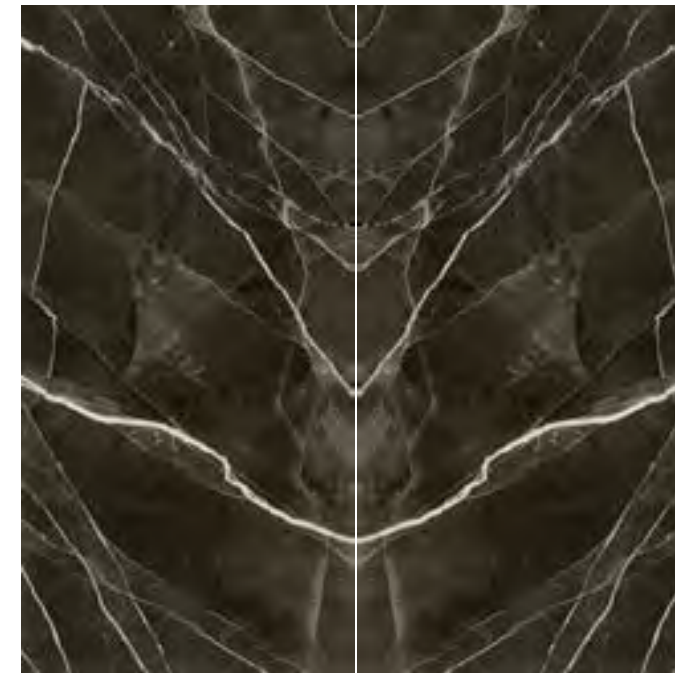

Book Match

Grande Marble Look Calacatta Black Book Match Rett. 160x320
Lux - 6 mm

Book Match A

Book Match B