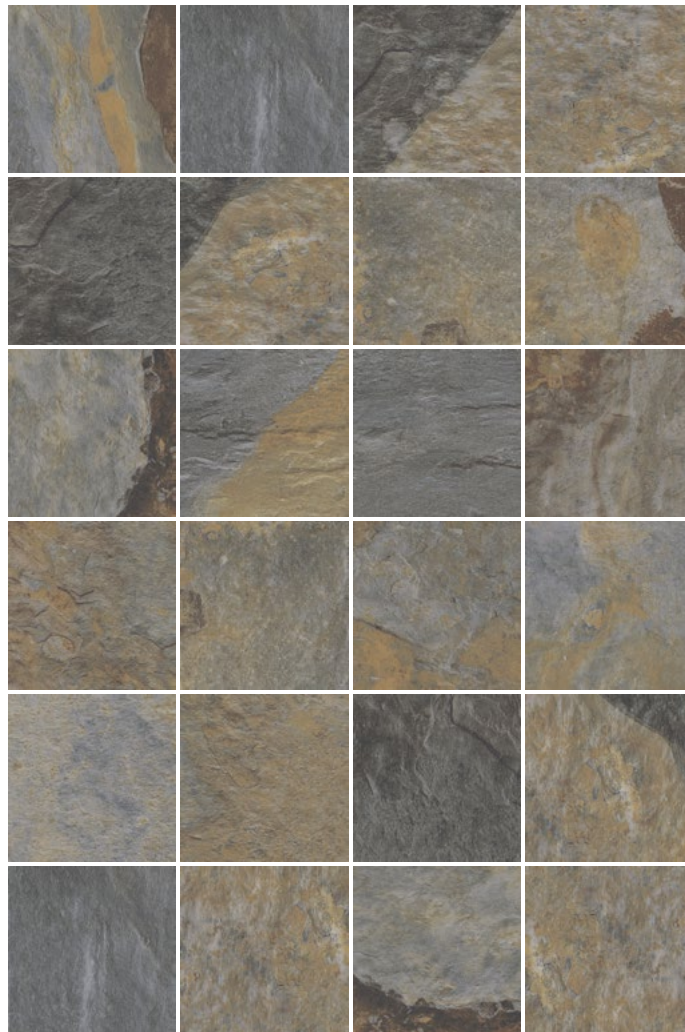

DENPASAR

NAT R9

21,6x21,6 DENPASAR
IPBP02 / NAT / R9

■ 64

21,6x21,6
[18 FACCE]

Mosaico (30x30)

✂ su rete
(Mesh mounted)

9 pz

R11

R9