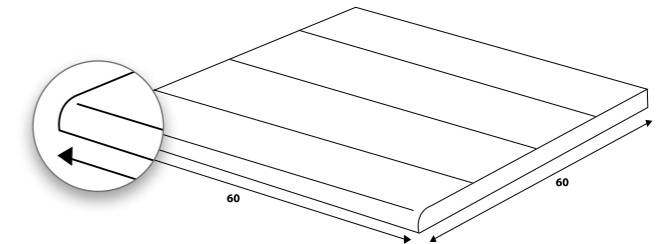

DAR66746  
PEI 4 890 | m<sup>2</sup>  
matt  
beige | beige

20mm

DAR66747  
PEI 4 890 | m<sup>2</sup>  
matt  
hellbraun | light brown

20mm

DCH66746 beige | beige  
DCH66747 hellbraun | light brown  
880 | St  
matt

20mm

Produkt | product

Bodenfliese | floor tile  
Stufe | step tile

60-60  
60-60

598-598-20  
598-598-20

EN 14411 - G Bla  
STO No. 030 - 059824

2  
2

2,8  
-